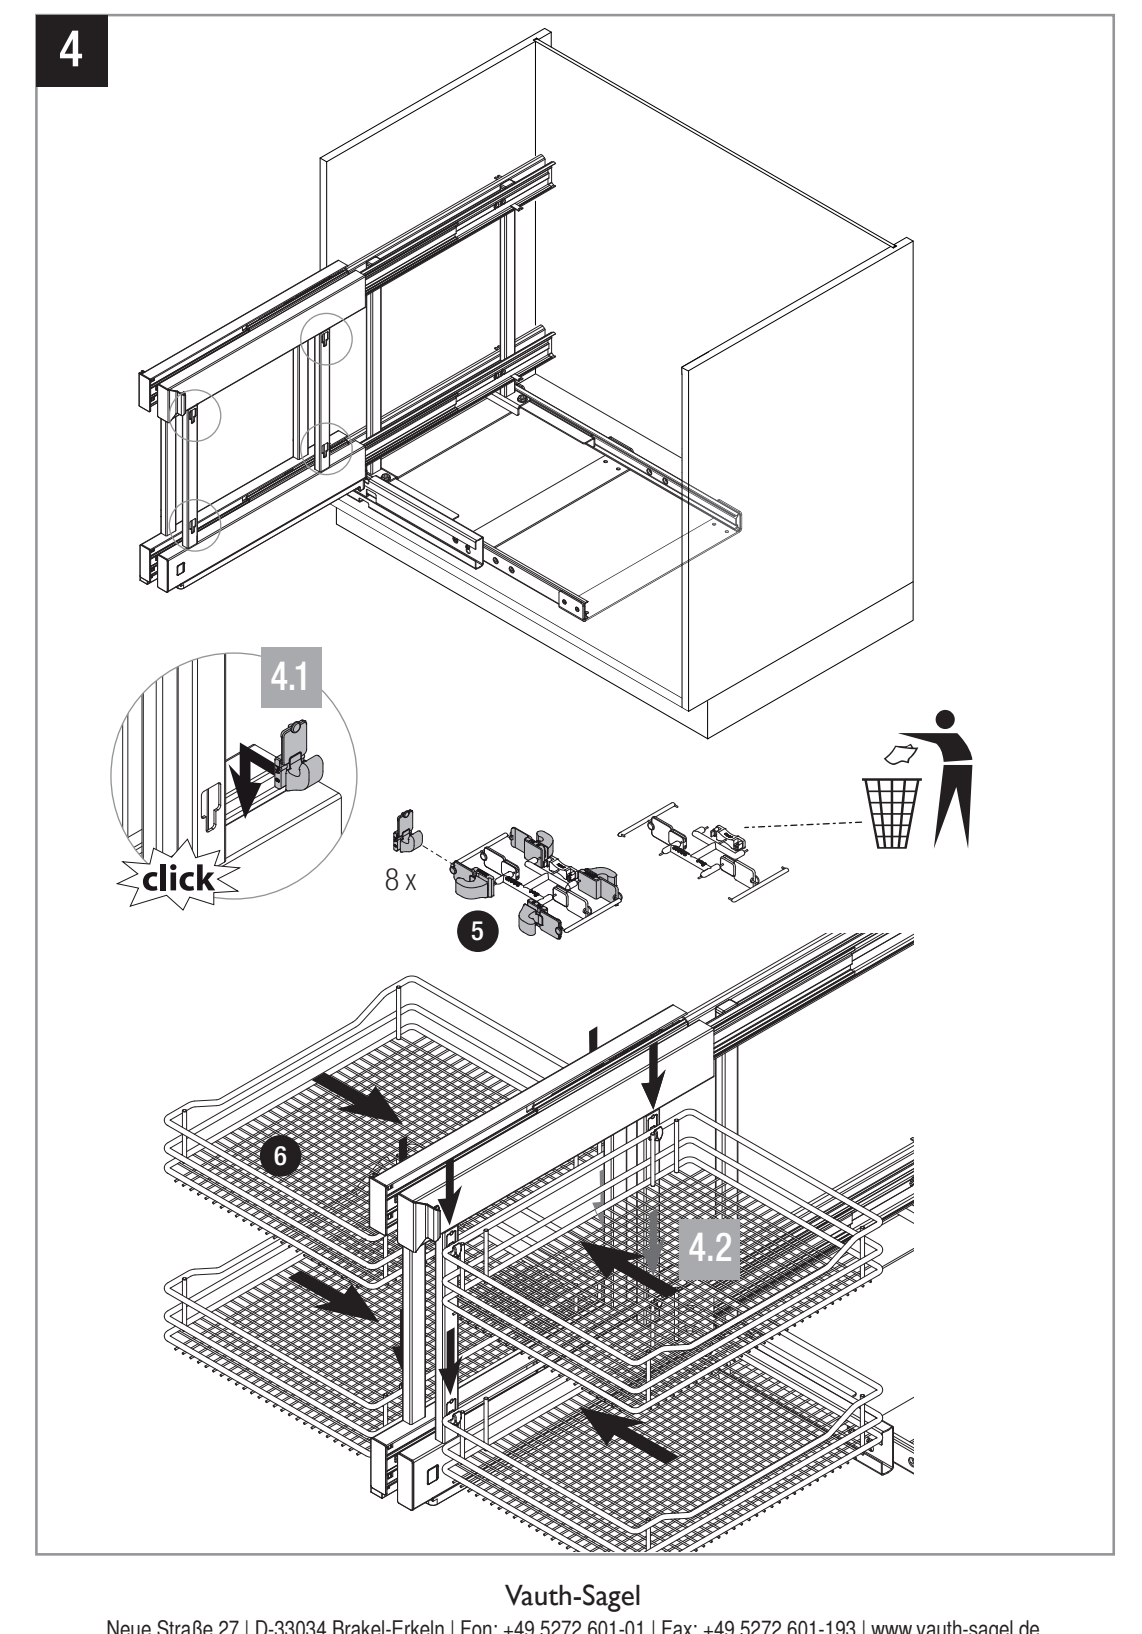

4

3

2

1

44010794\_00

VAUTH-SAGEL  
FLEX CORNER 500 L

K 900  
K 1000  
K 1200

06/2015

2

3

4