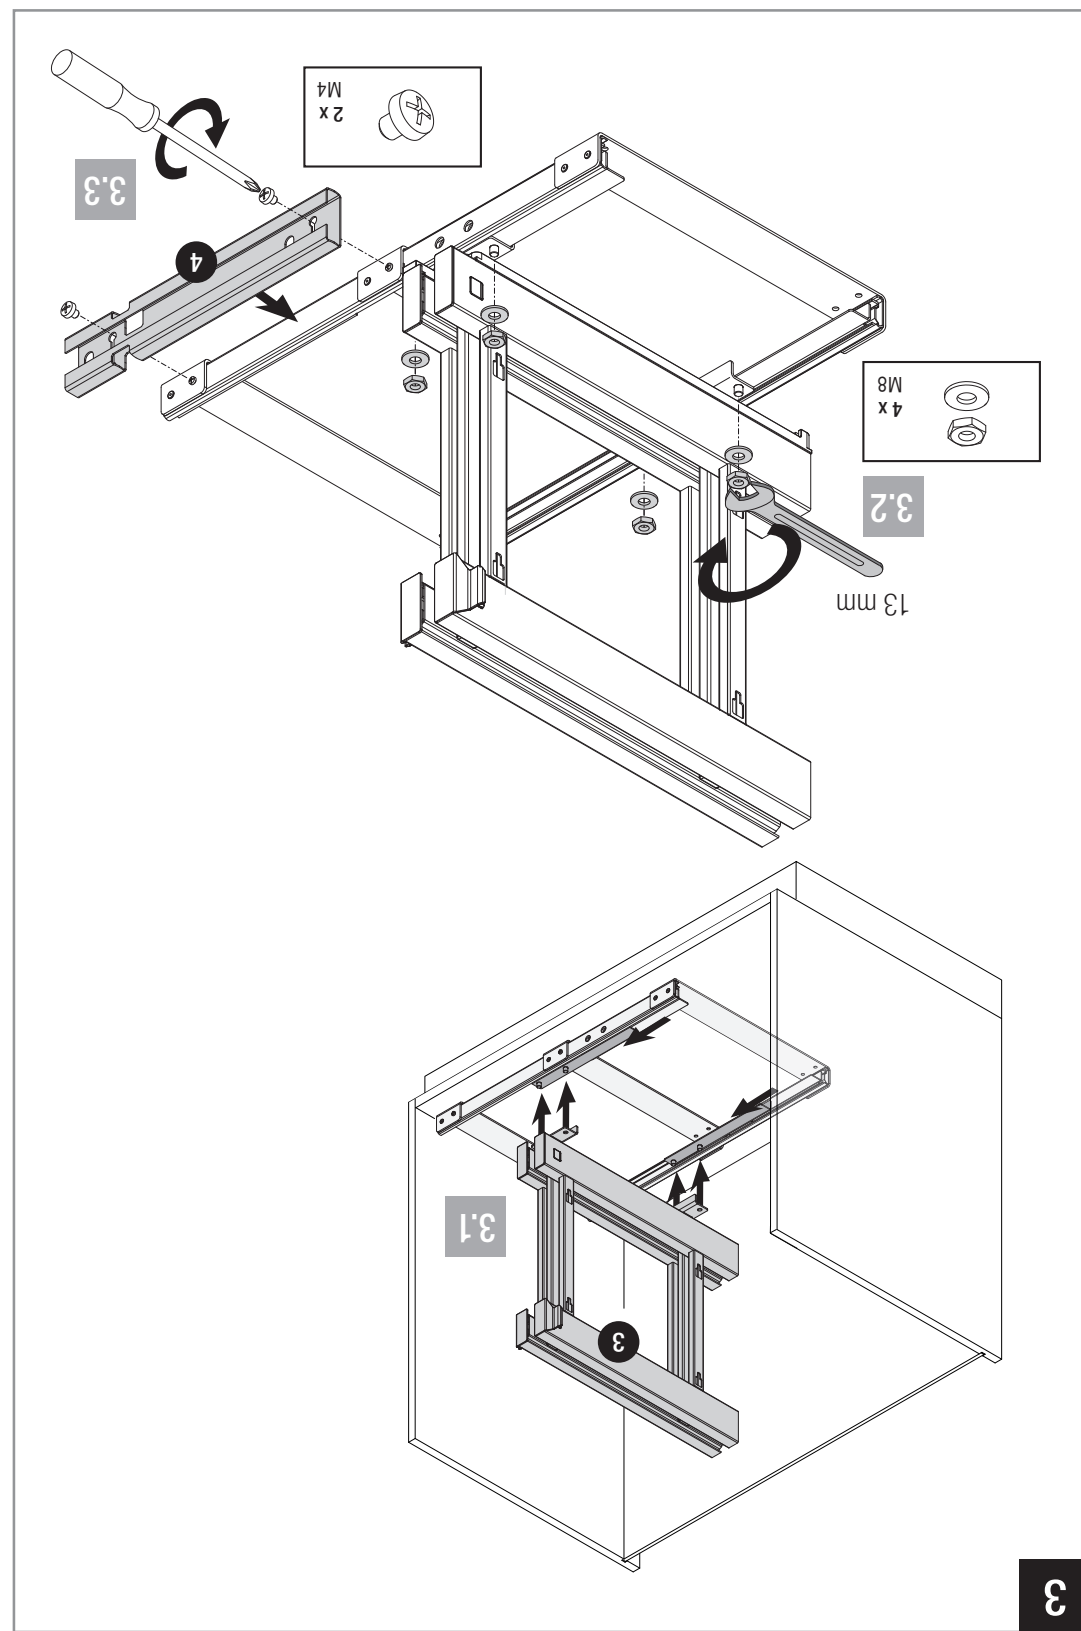

4

3

2

1

44010794\_00

VAUTH-SAGEL  
FLEX CORNER 500 L

K 900  
K 1000  
K 1200

06/2015

2

3

4