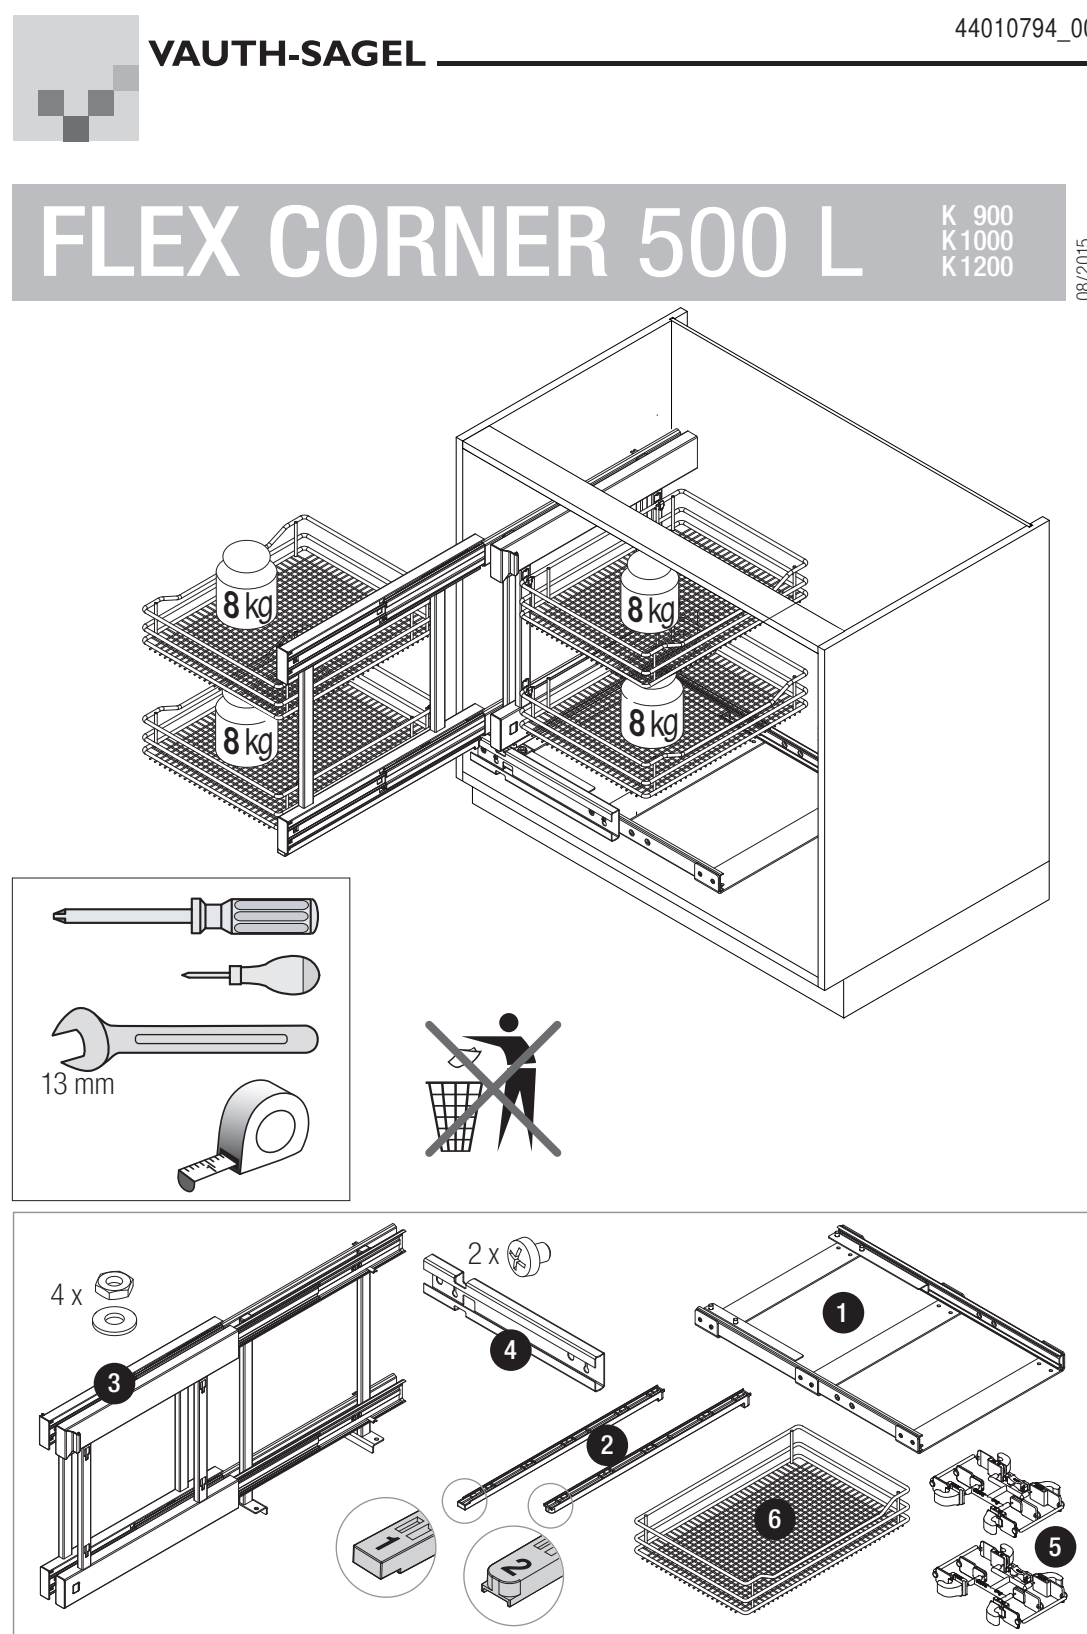

4

3

2

1

44010794\_00

VAUTH-SAGEL  
FLEX CORNER 500 L

K 900  
K 1000  
K 1200

06/2015

2

3

4