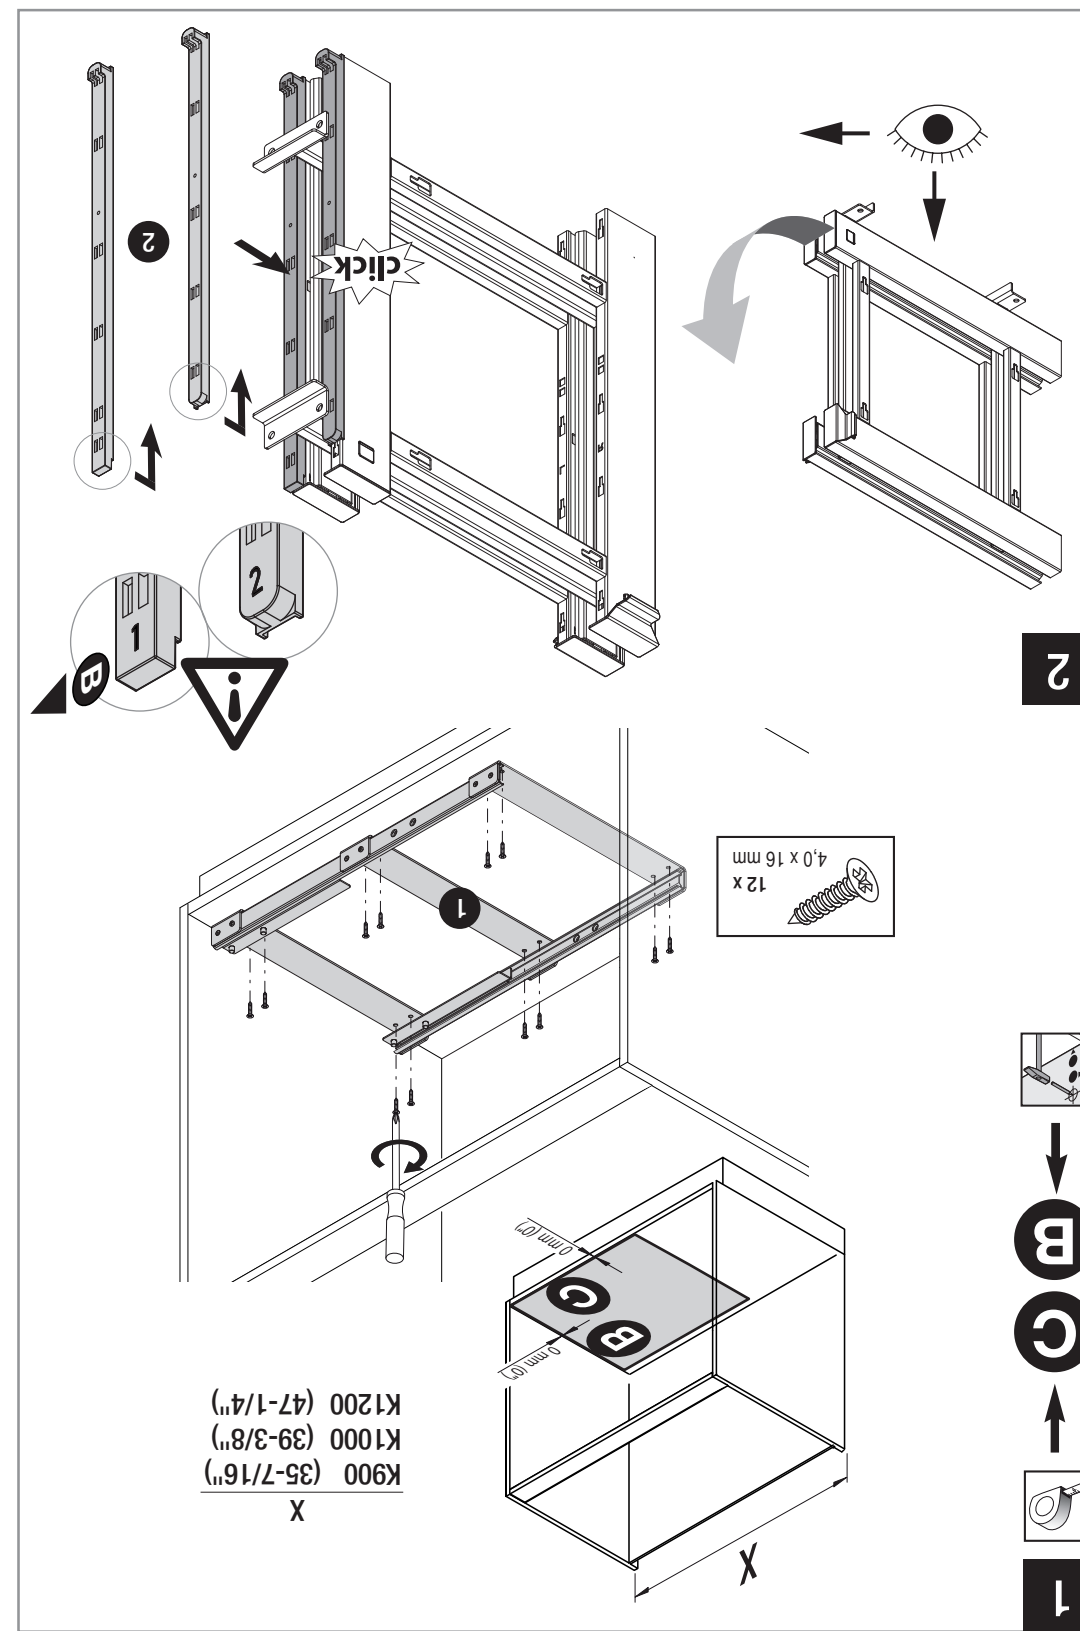

4

3

2

1

44010794\_00

VAUTH-SAGEL  
FLEX CORNER 500 L

K 900  
K 1000  
K 1200

06/2015

2

3

4