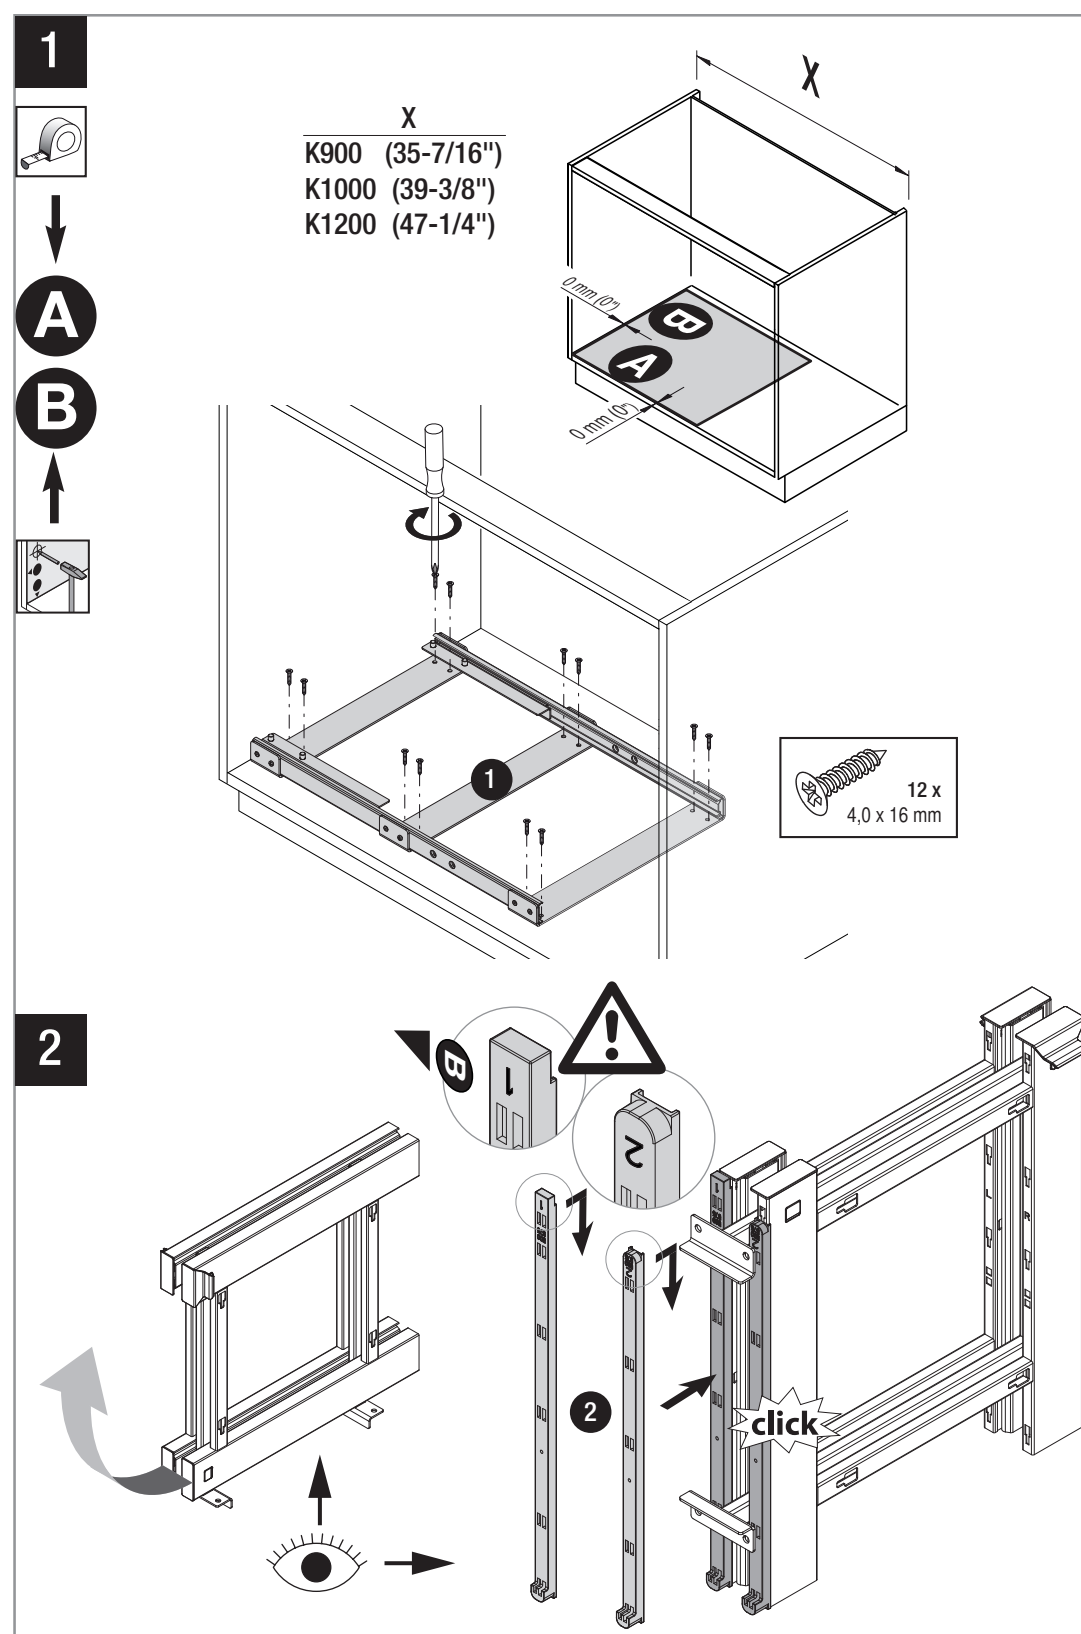

4

3

2

1

44010794\_00

VAUTH-SAGEL  
FLEX CORNER 500 L

K 900  
K 1000  
K 1200

06/2015

2

3

4