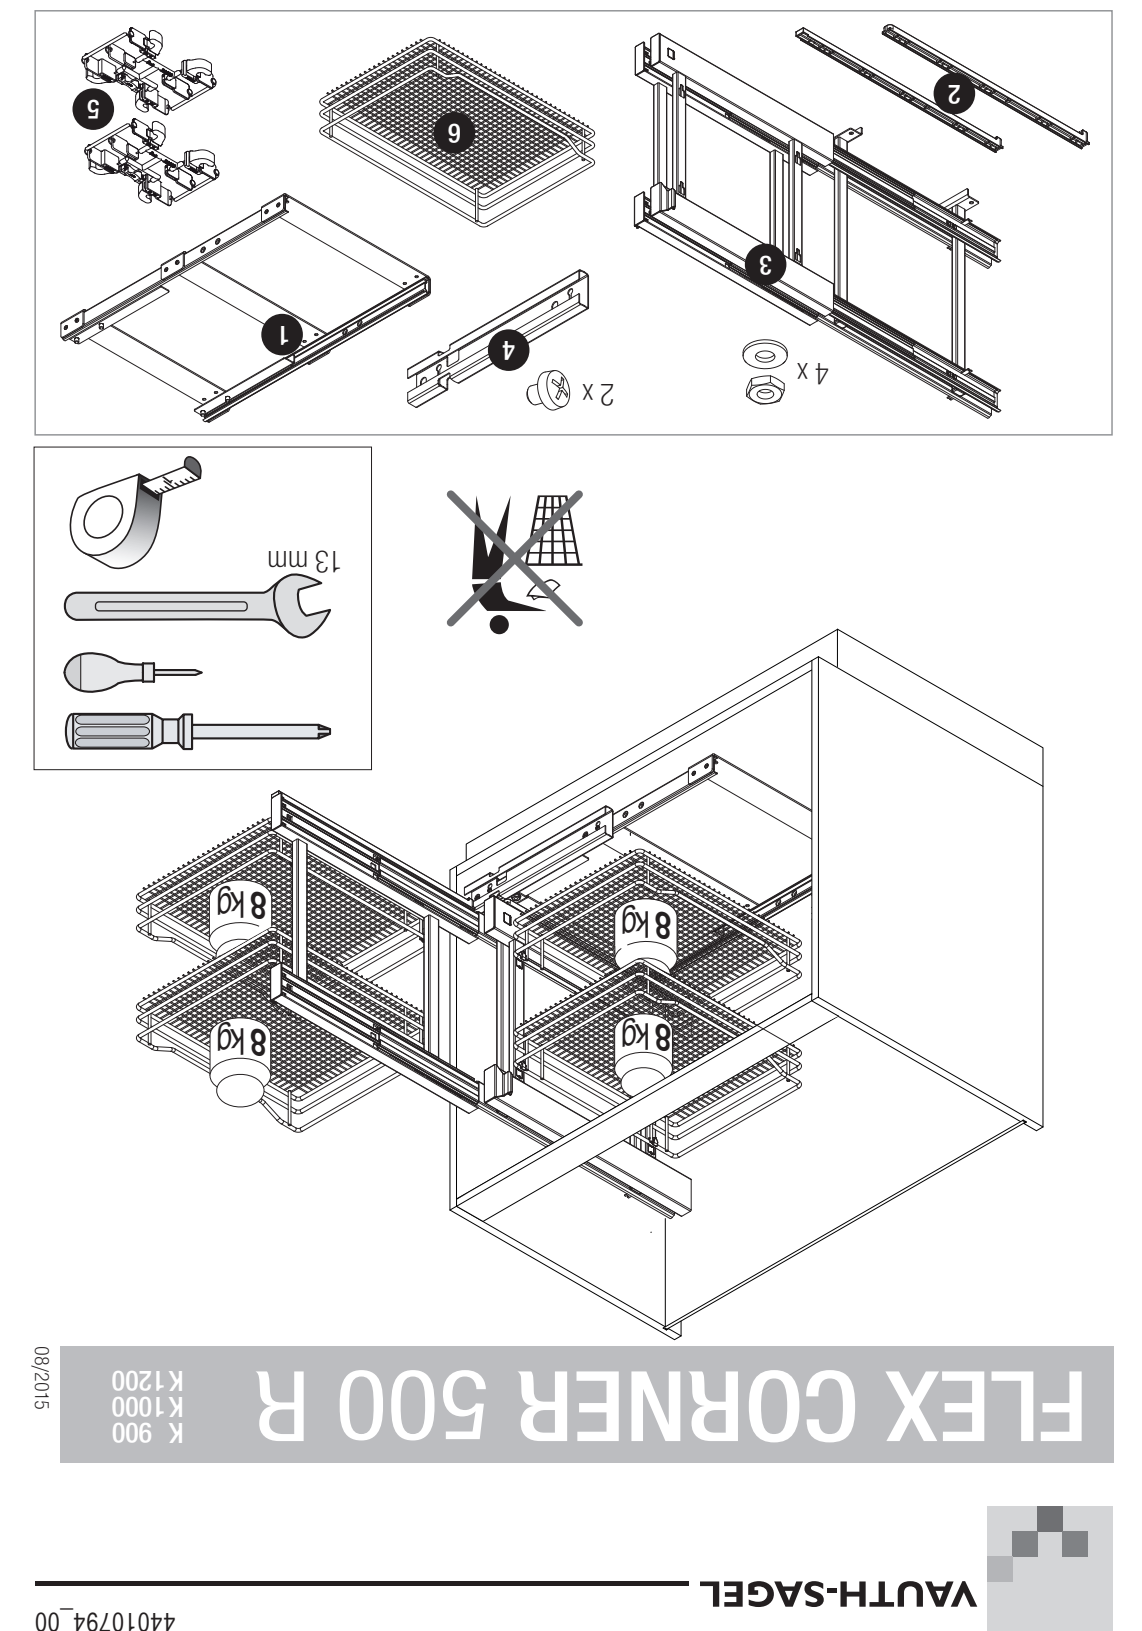

4

3

2

1

44010794\_00

VAUTH-SAGEL  
FLEX CORNER 500 L

K 900  
K 1000  
K 1200

06/2015

2

3

4