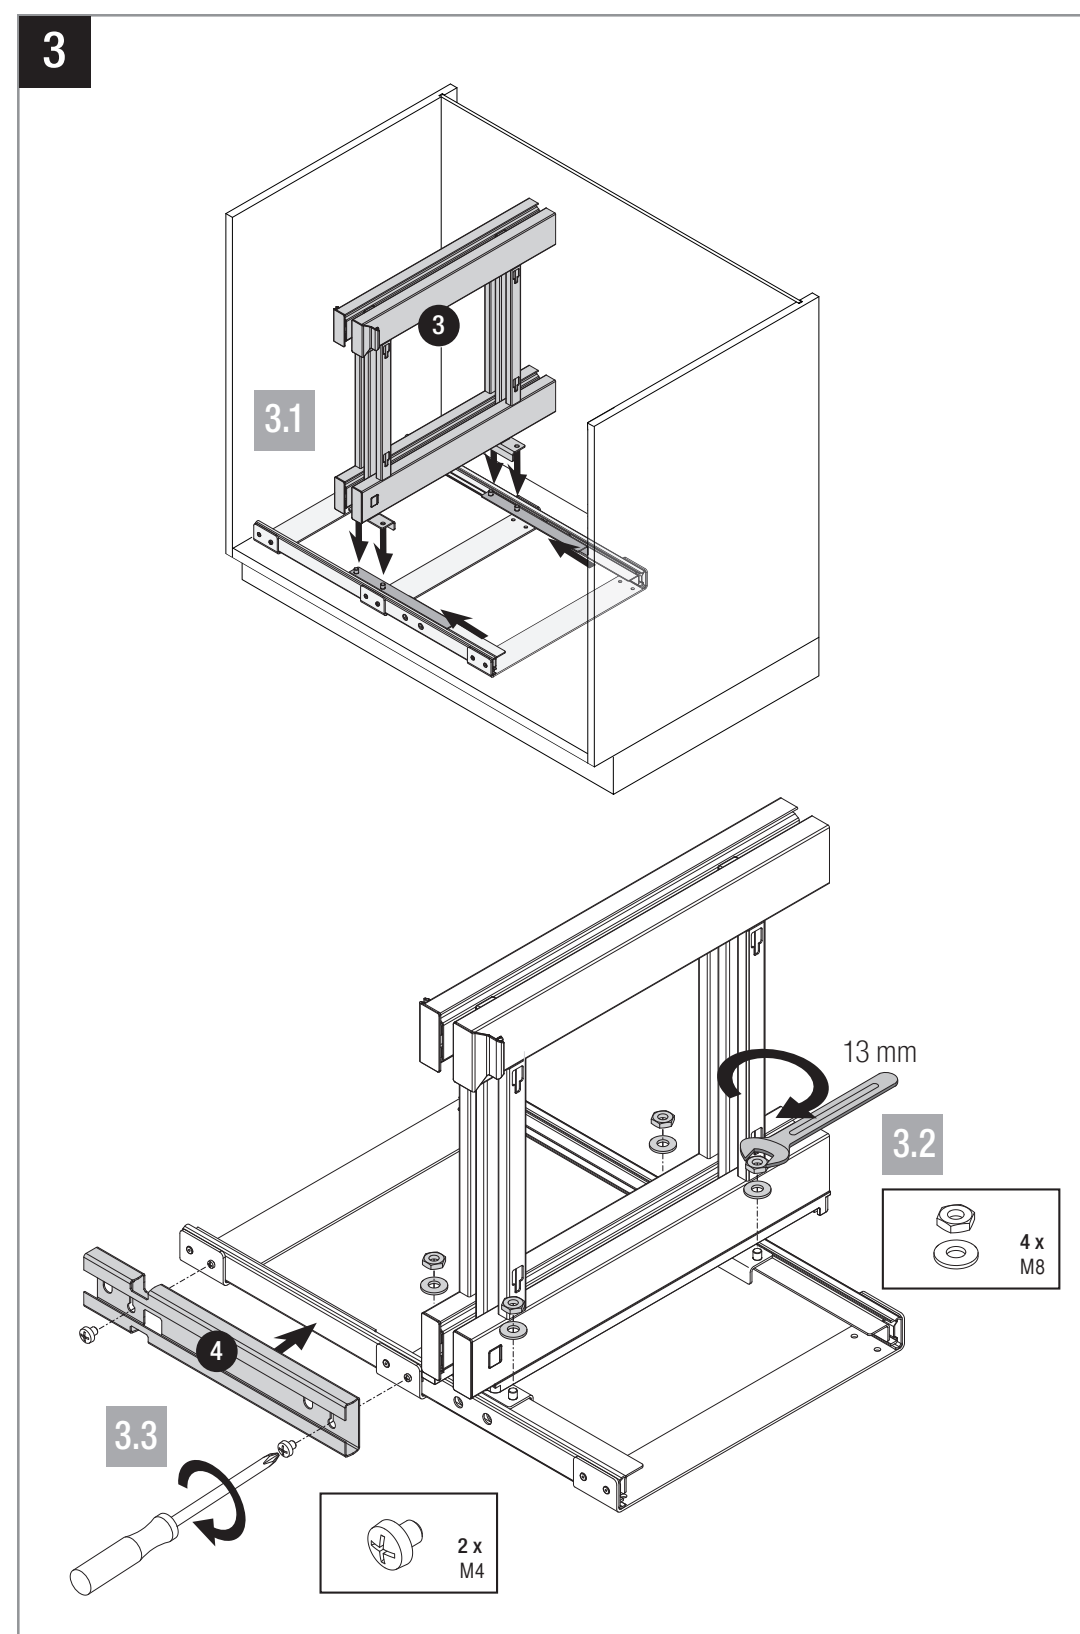

4

3

2

1

44010794\_00

VAUTH-SAGEL  
FLEX CORNER 500 L

K 900  
K 1000  
K 1200

06/2015

2

3

4